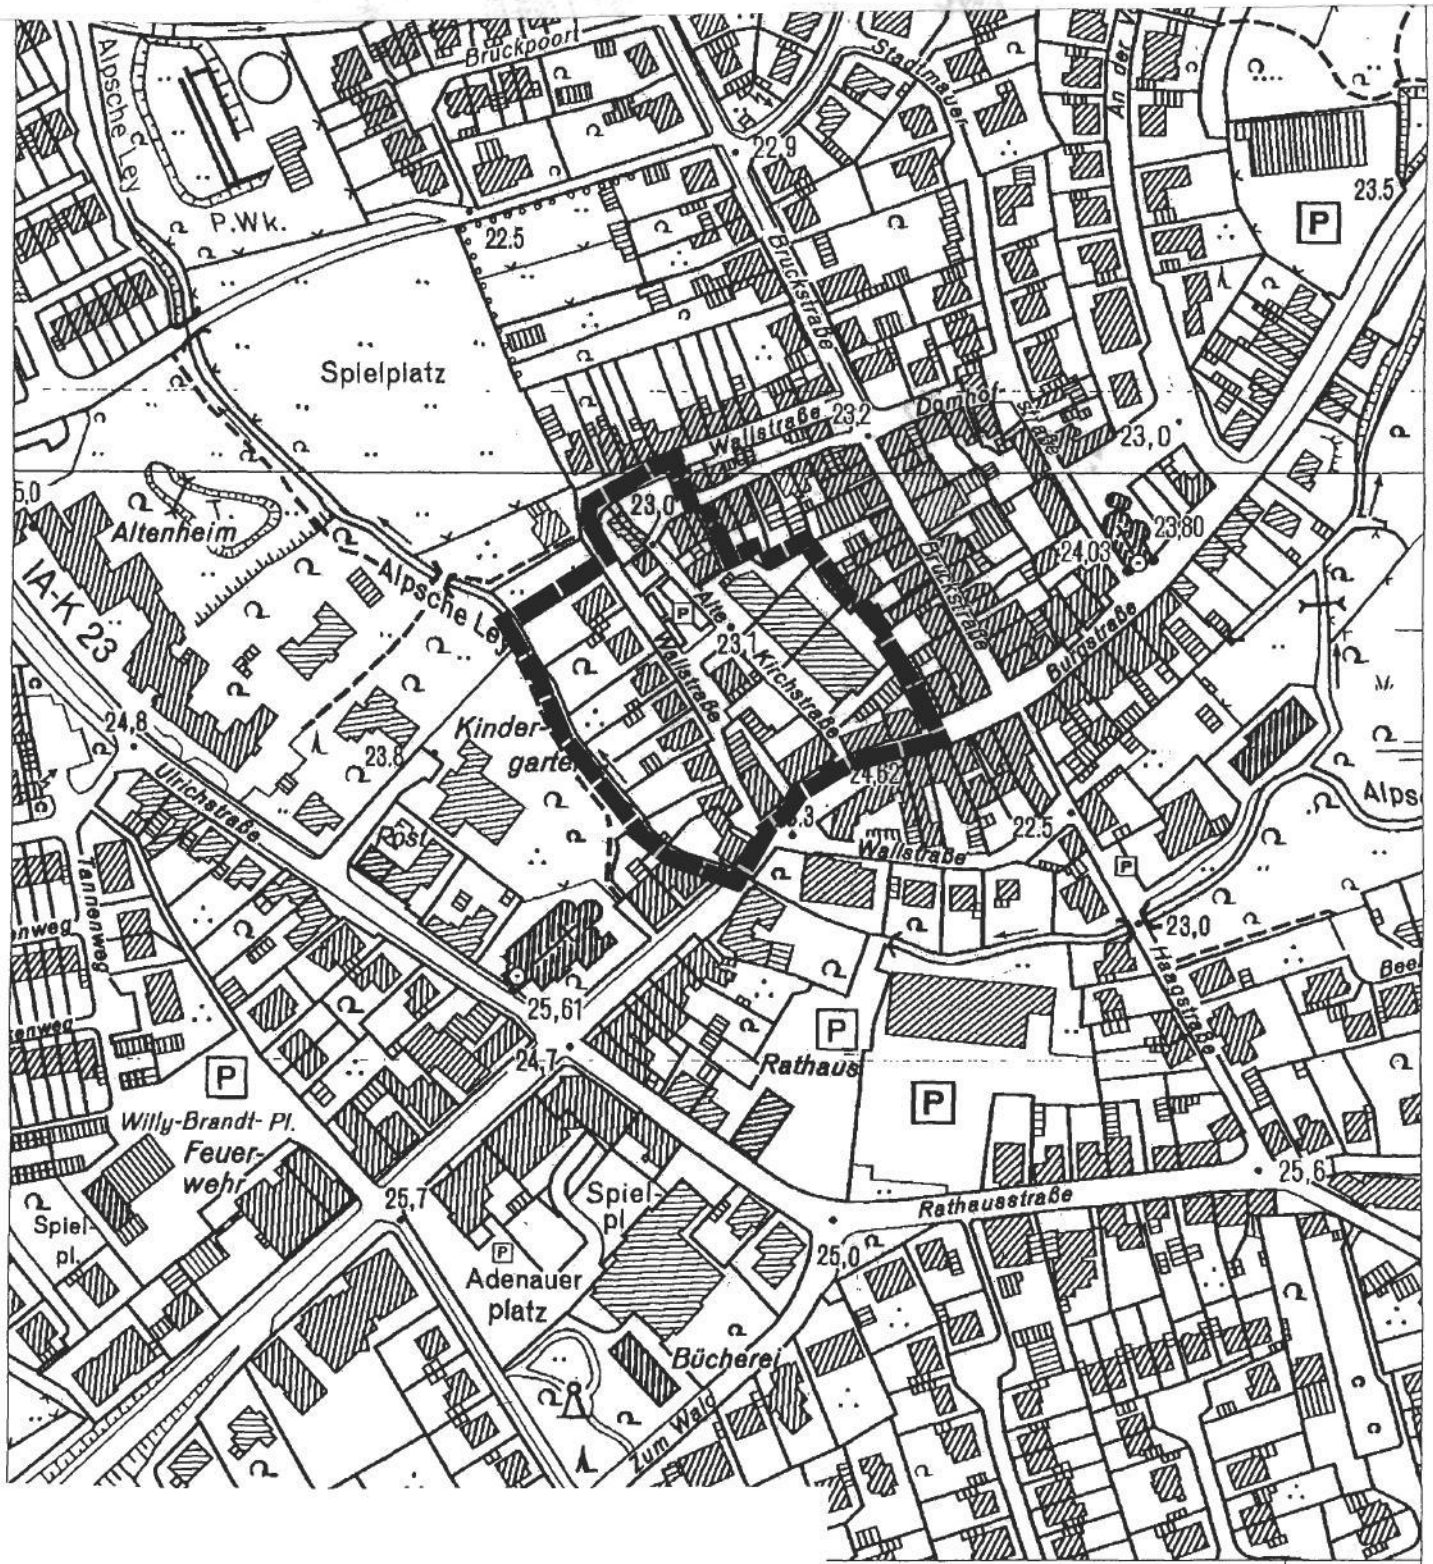

Bebauungsplan Nr. 72 „Alte Kirchstraße - Wallstraße“

—+—+ Planbereichsgrenze

Kartengrundlage: Deutsche Grundkarte, unmaßstäblich