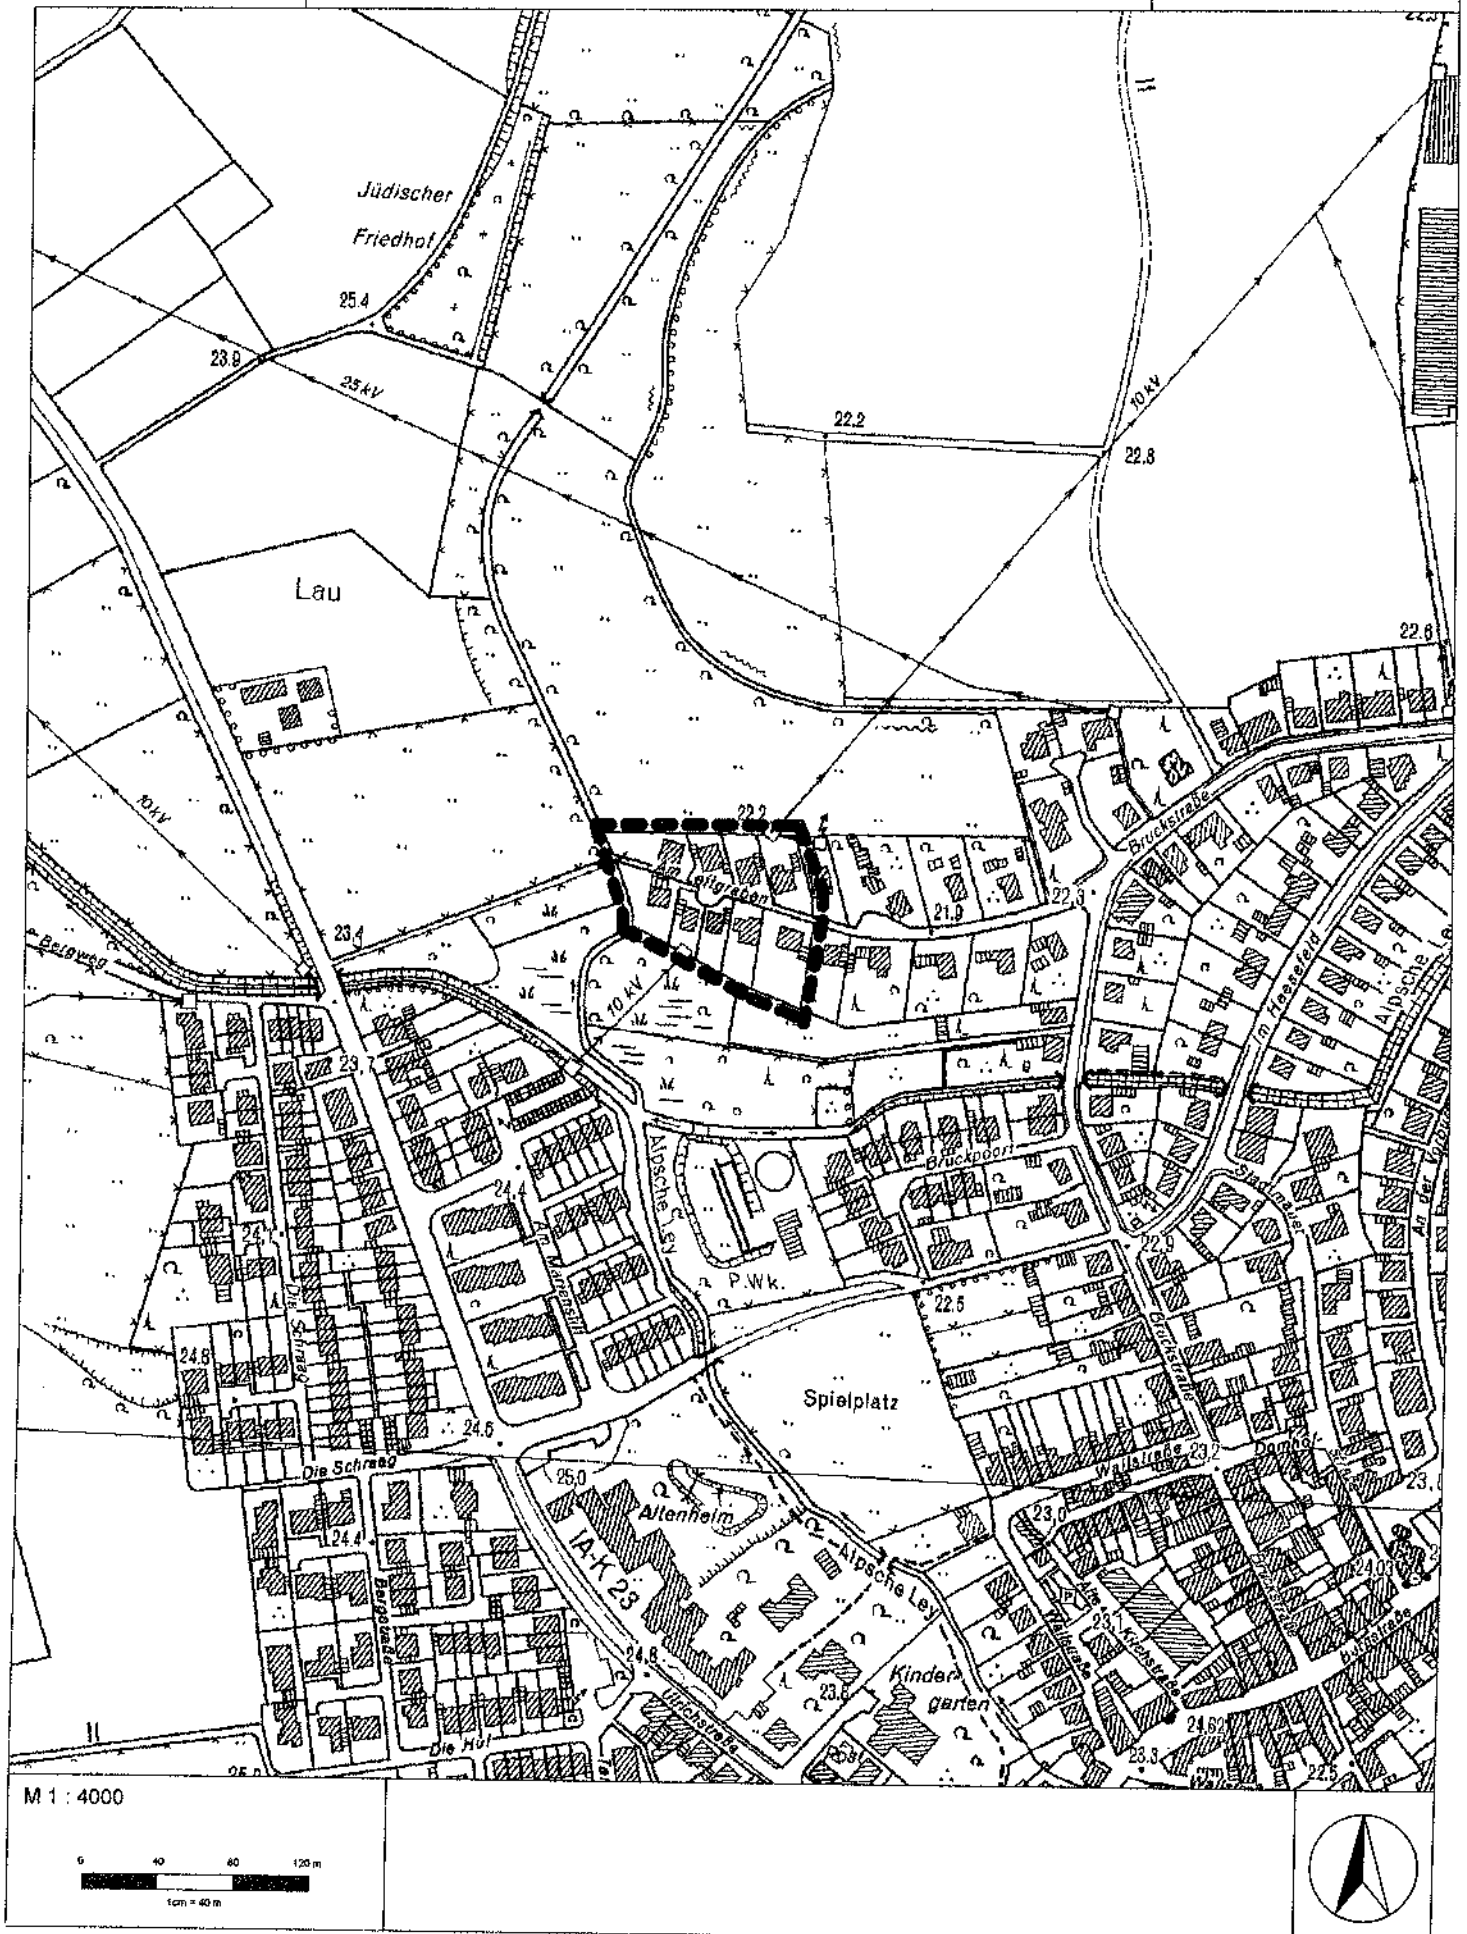

8. vereinfachte Änderung des Bebauungsplanes
Nr. 1 "Ulrichstraße - Huf

M 1 : 4000

3. vereinfachte Änderung des Bebauungsplanes Nr. 4
"Burgstraße - Im Heesefeld - Bruckstraße"

M 1 : 4000

6. vereinfachte Änderung des Bebauungsplanes Nr. 5
"Dahlacker"

M 1 : 4000

9. vereinfachte Änderung des Bebauungsplanes Nr. 7
"Schul- und Sportzentrum"

M 1 : 5000

3. vereinfachte Änderung des Bebauungsplanes Nr. 8
"Halfmannsweg - Dickstraße"

M 1 : 4000

1. vereinfachte Änderung des Bebauungsplanes
Nr. 10 "Am Leitgraben"

1. vereinfachte Änderung des Bebauungsplanes
Nr. 26 "Fürst-Bentheim-Straße"

M 1 : 4000

2. vereinfachte Änderung des Bebauungsplanes
Nr. 32 "Ringstraße"

M 1 : 4000