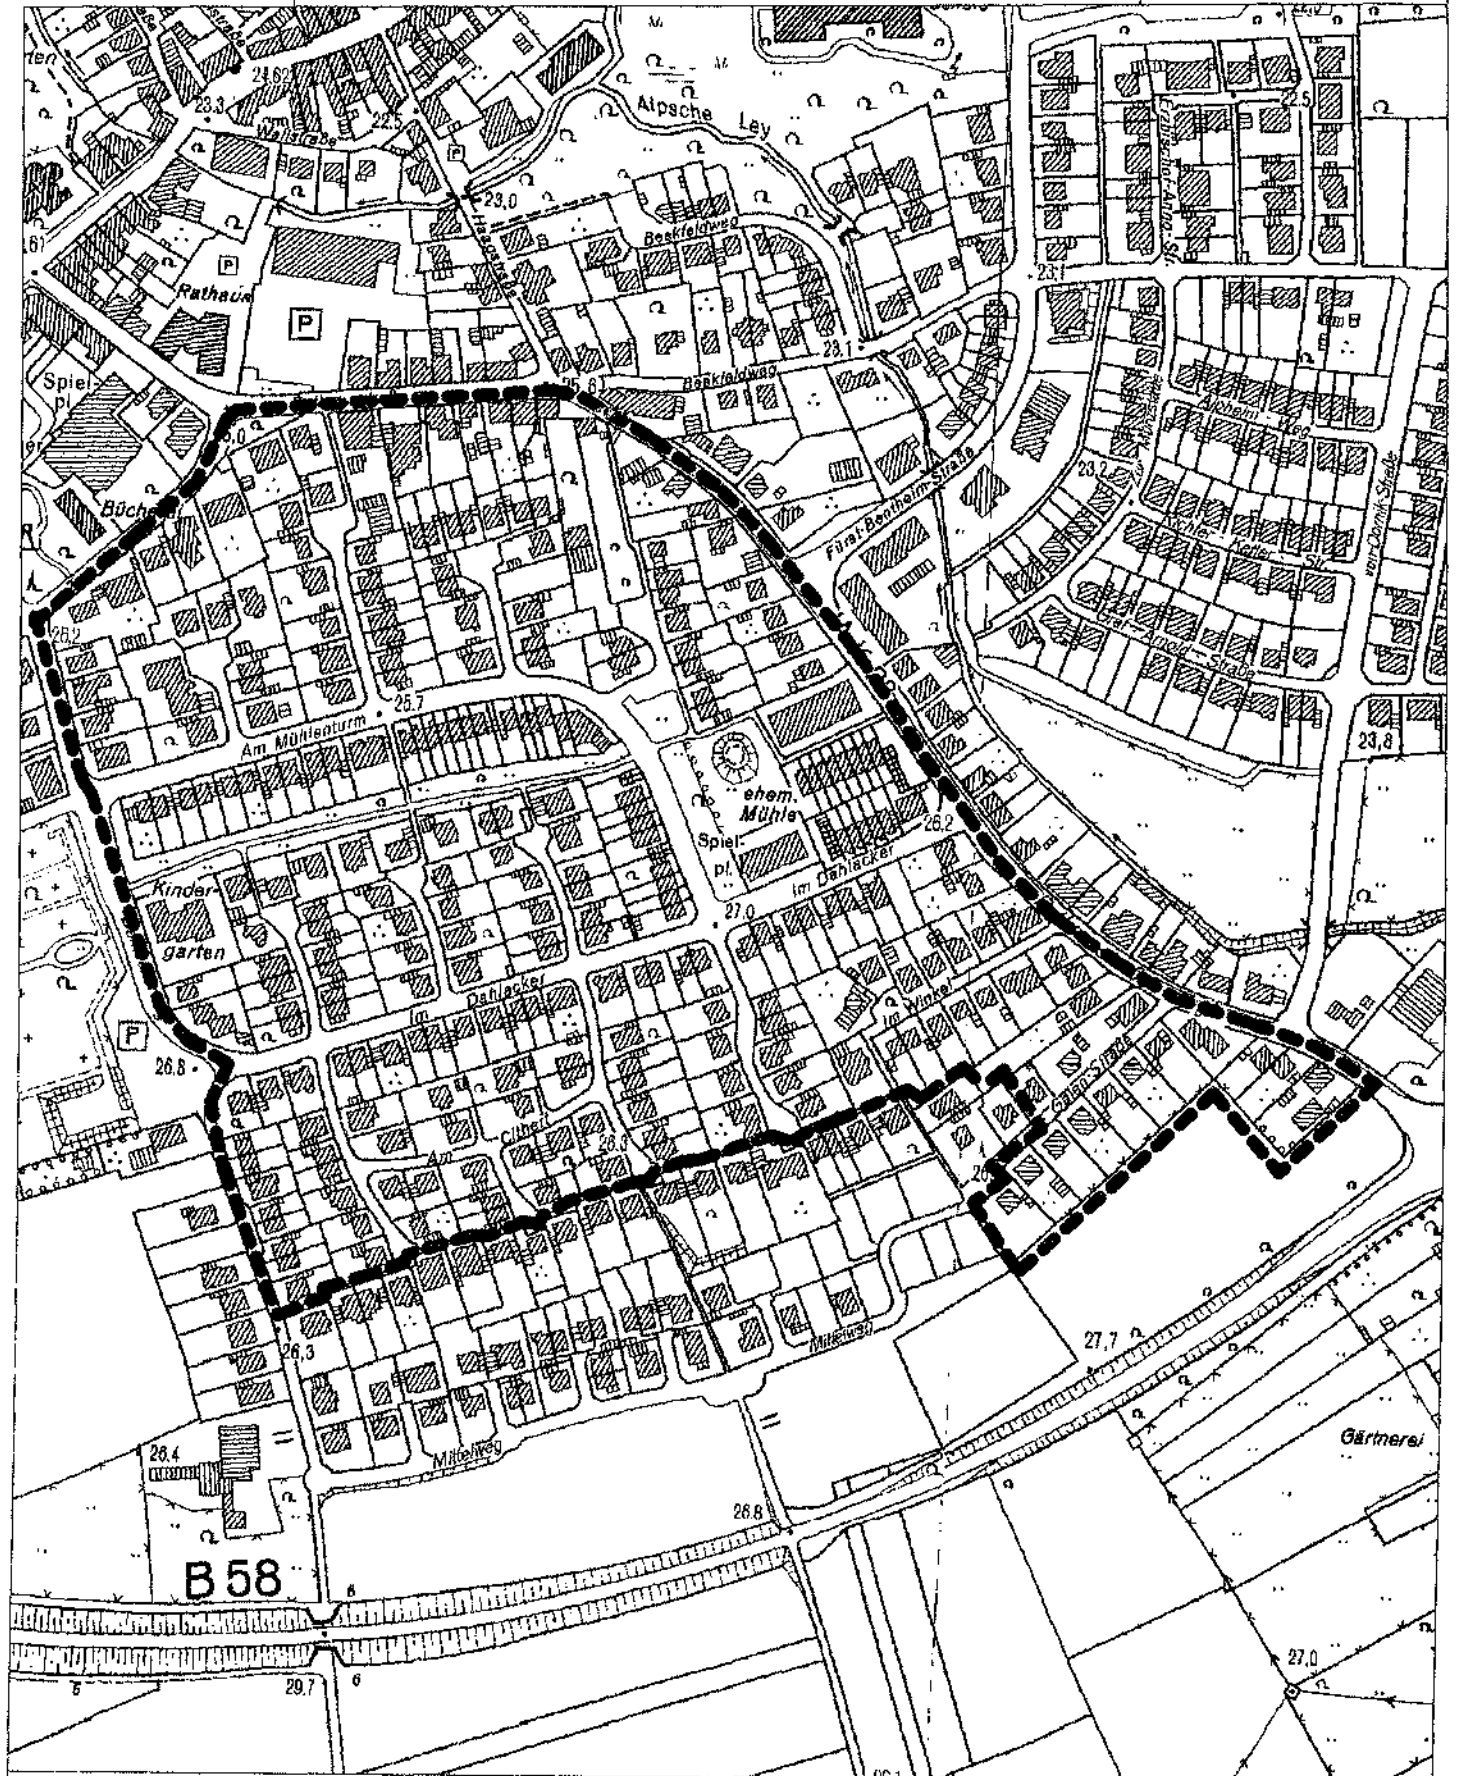

8. vereinfachte Änderung des Bebauungsplanes
Nr. 1 "Ulrichstraße - Huf

M 1 : 4000

3. vereinfachte Änderung des Bebauungsplanes Nr. 4
"Burgstraße - Im Heesefeld - Bruckstraße"

M 1 : 4000

6. vereinfachte Änderung des Bebauungsplanes Nr. 5
"Dahlacker"

M 1 : 4000

9. vereinfachte Änderung des Bebauungsplanes Nr. 7
"Schul- und Sportzentrum"

M 1 : 5000

3. vereinfachte Änderung des Bebauungsplanes Nr. 8
"Halfmannsweg - Dickstraße"

M 1 : 4000

1. vereinfachte Änderung des Bebauungsplanes
Nr. 10 "Am Leitgraben"

1. vereinfachte Änderung des Bebauungsplanes
Nr. 26 "Fürst-Bentheim-Straße"

M 1 : 4000

2. vereinfachte Änderung des Bebauungsplanes
Nr. 32 "Ringstraße"

M 1 : 4000