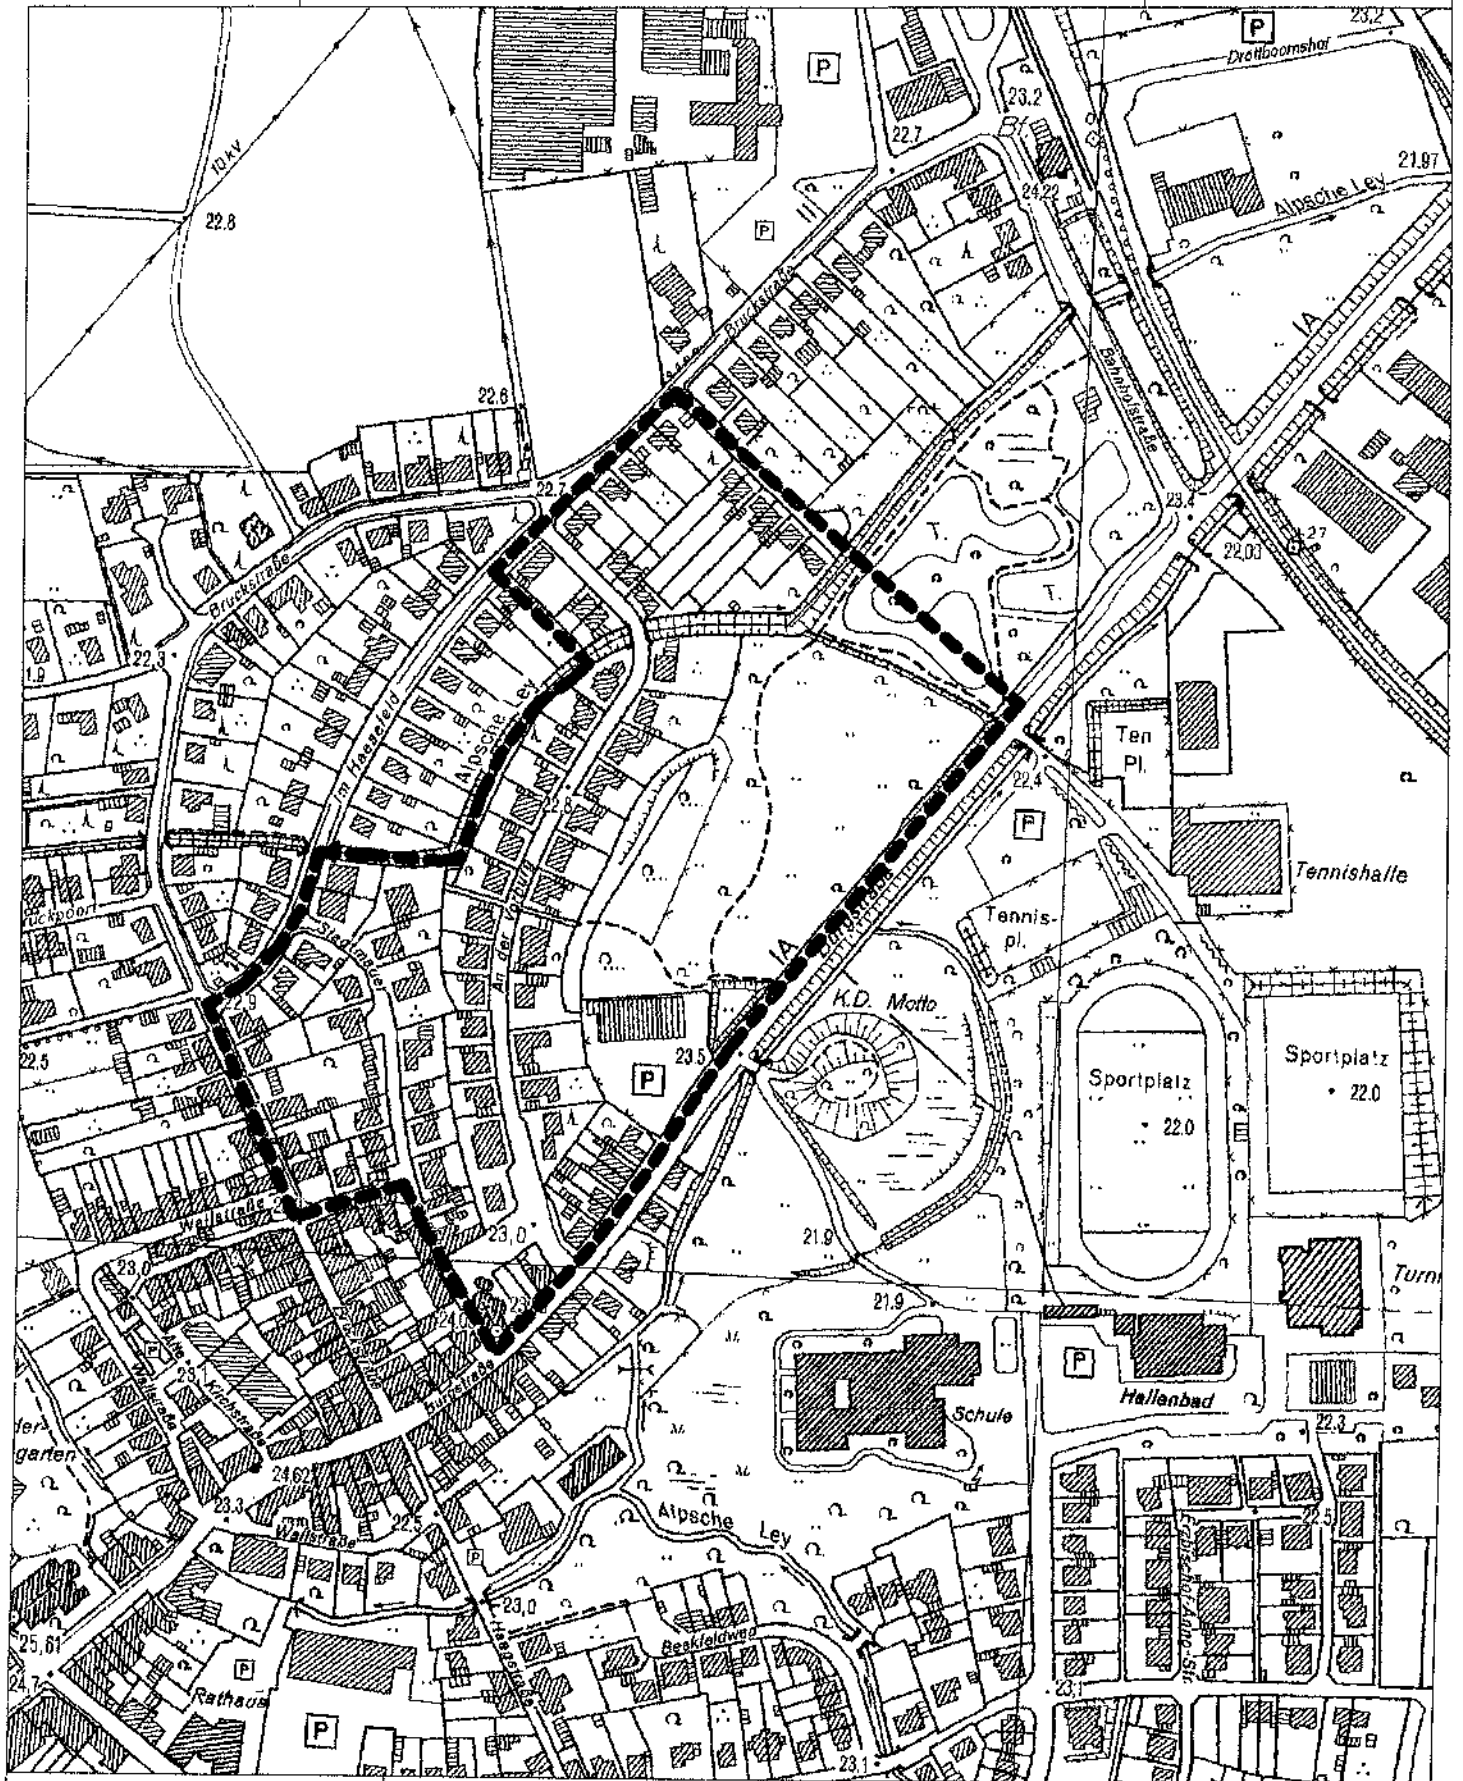

8. vereinfachte Änderung des Bebauungsplanes
Nr. 1 "Ulrichstraße - Huf

M 1 : 4000

3. vereinfachte Änderung des Bebauungsplanes Nr. 4
"Burgstraße - Im Heesefeld - Bruckstraße"

M 1 : 4000

6. vereinfachte Änderung des Bebauungsplanes Nr. 5
"Dahlacker"

M 1 : 4000

9. vereinfachte Änderung des Bebauungsplanes Nr. 7
"Schul- und Sportzentrum"

M 1 : 5000

3. vereinfachte Änderung des Bebauungsplanes Nr. 8
"Halfmannsweg - Dickstraße"

M 1 : 4000

1. vereinfachte Änderung des Bebauungsplanes
Nr. 10 "Am Leitgraben"

1. vereinfachte Änderung des Bebauungsplanes
Nr. 26 "Fürst-Bentheim-Straße"

M 1 : 4000

2. vereinfachte Änderung des Bebauungsplanes
Nr. 32 "Ringstraße"

M 1 : 4000