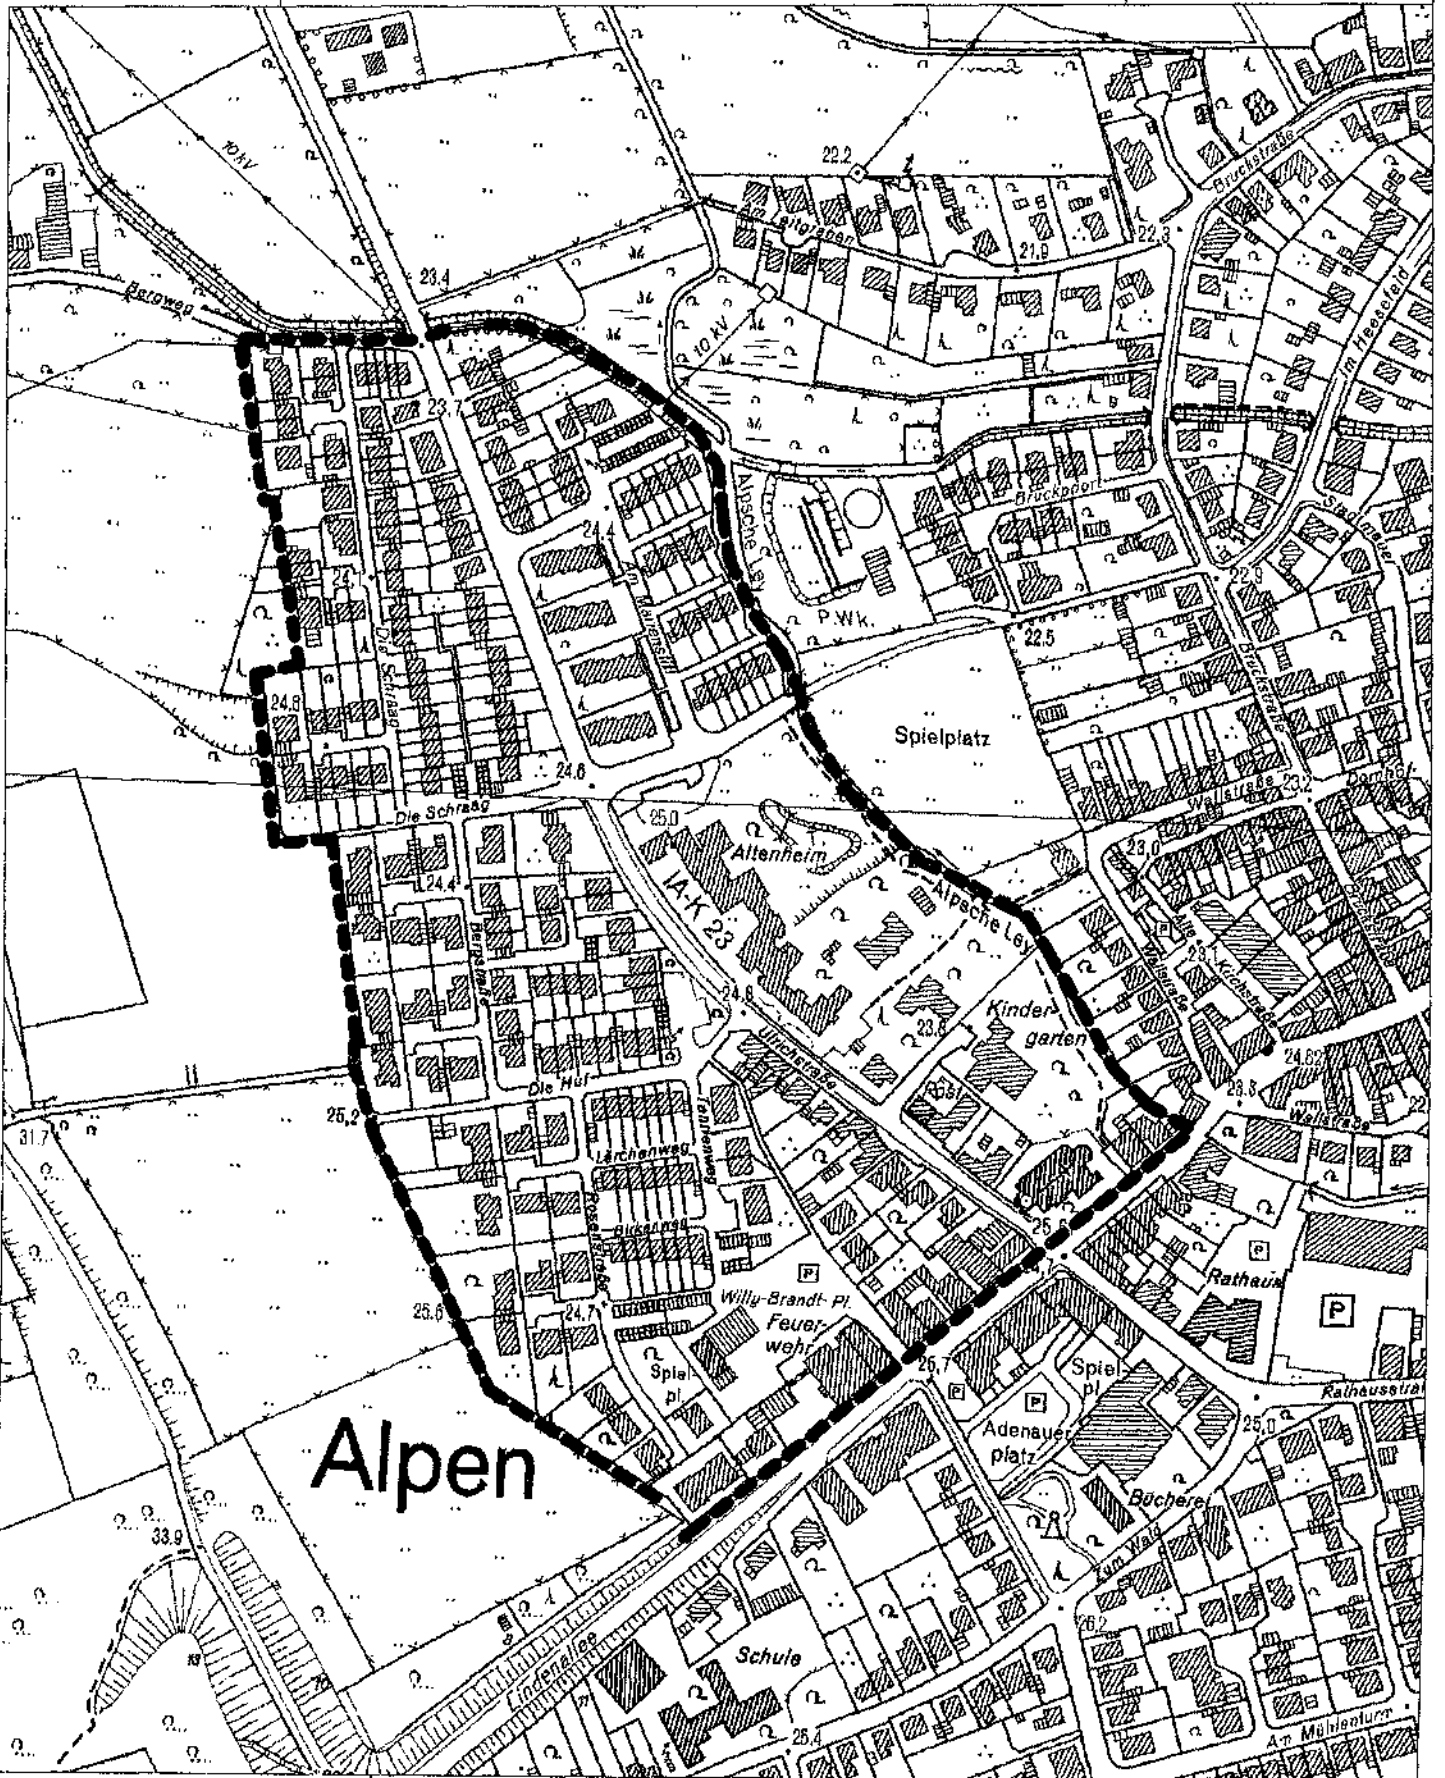

8. vereinfachte Änderung des Bebauungsplanes
Nr. 1 "Ulrichstraße - Huf

M 1 : 4000

3. vereinfachte Änderung des Bebauungsplanes Nr. 4
"Burgstraße - Im Heesefeld - Bruckstraße"

M 1 : 4000

6. vereinfachte Änderung des Bebauungsplanes Nr. 5
"Dahlacker"

M 1 : 4000

9. vereinfachte Änderung des Bebauungsplanes Nr. 7
"Schul- und Sportzentrum"

M 1 : 5000

3. vereinfachte Änderung des Bebauungsplanes Nr. 8
"Halfmannsweg - Dickstraße"

M 1 : 4000

1. vereinfachte Änderung des Bebauungsplanes
Nr. 10 "Am Leitgraben"