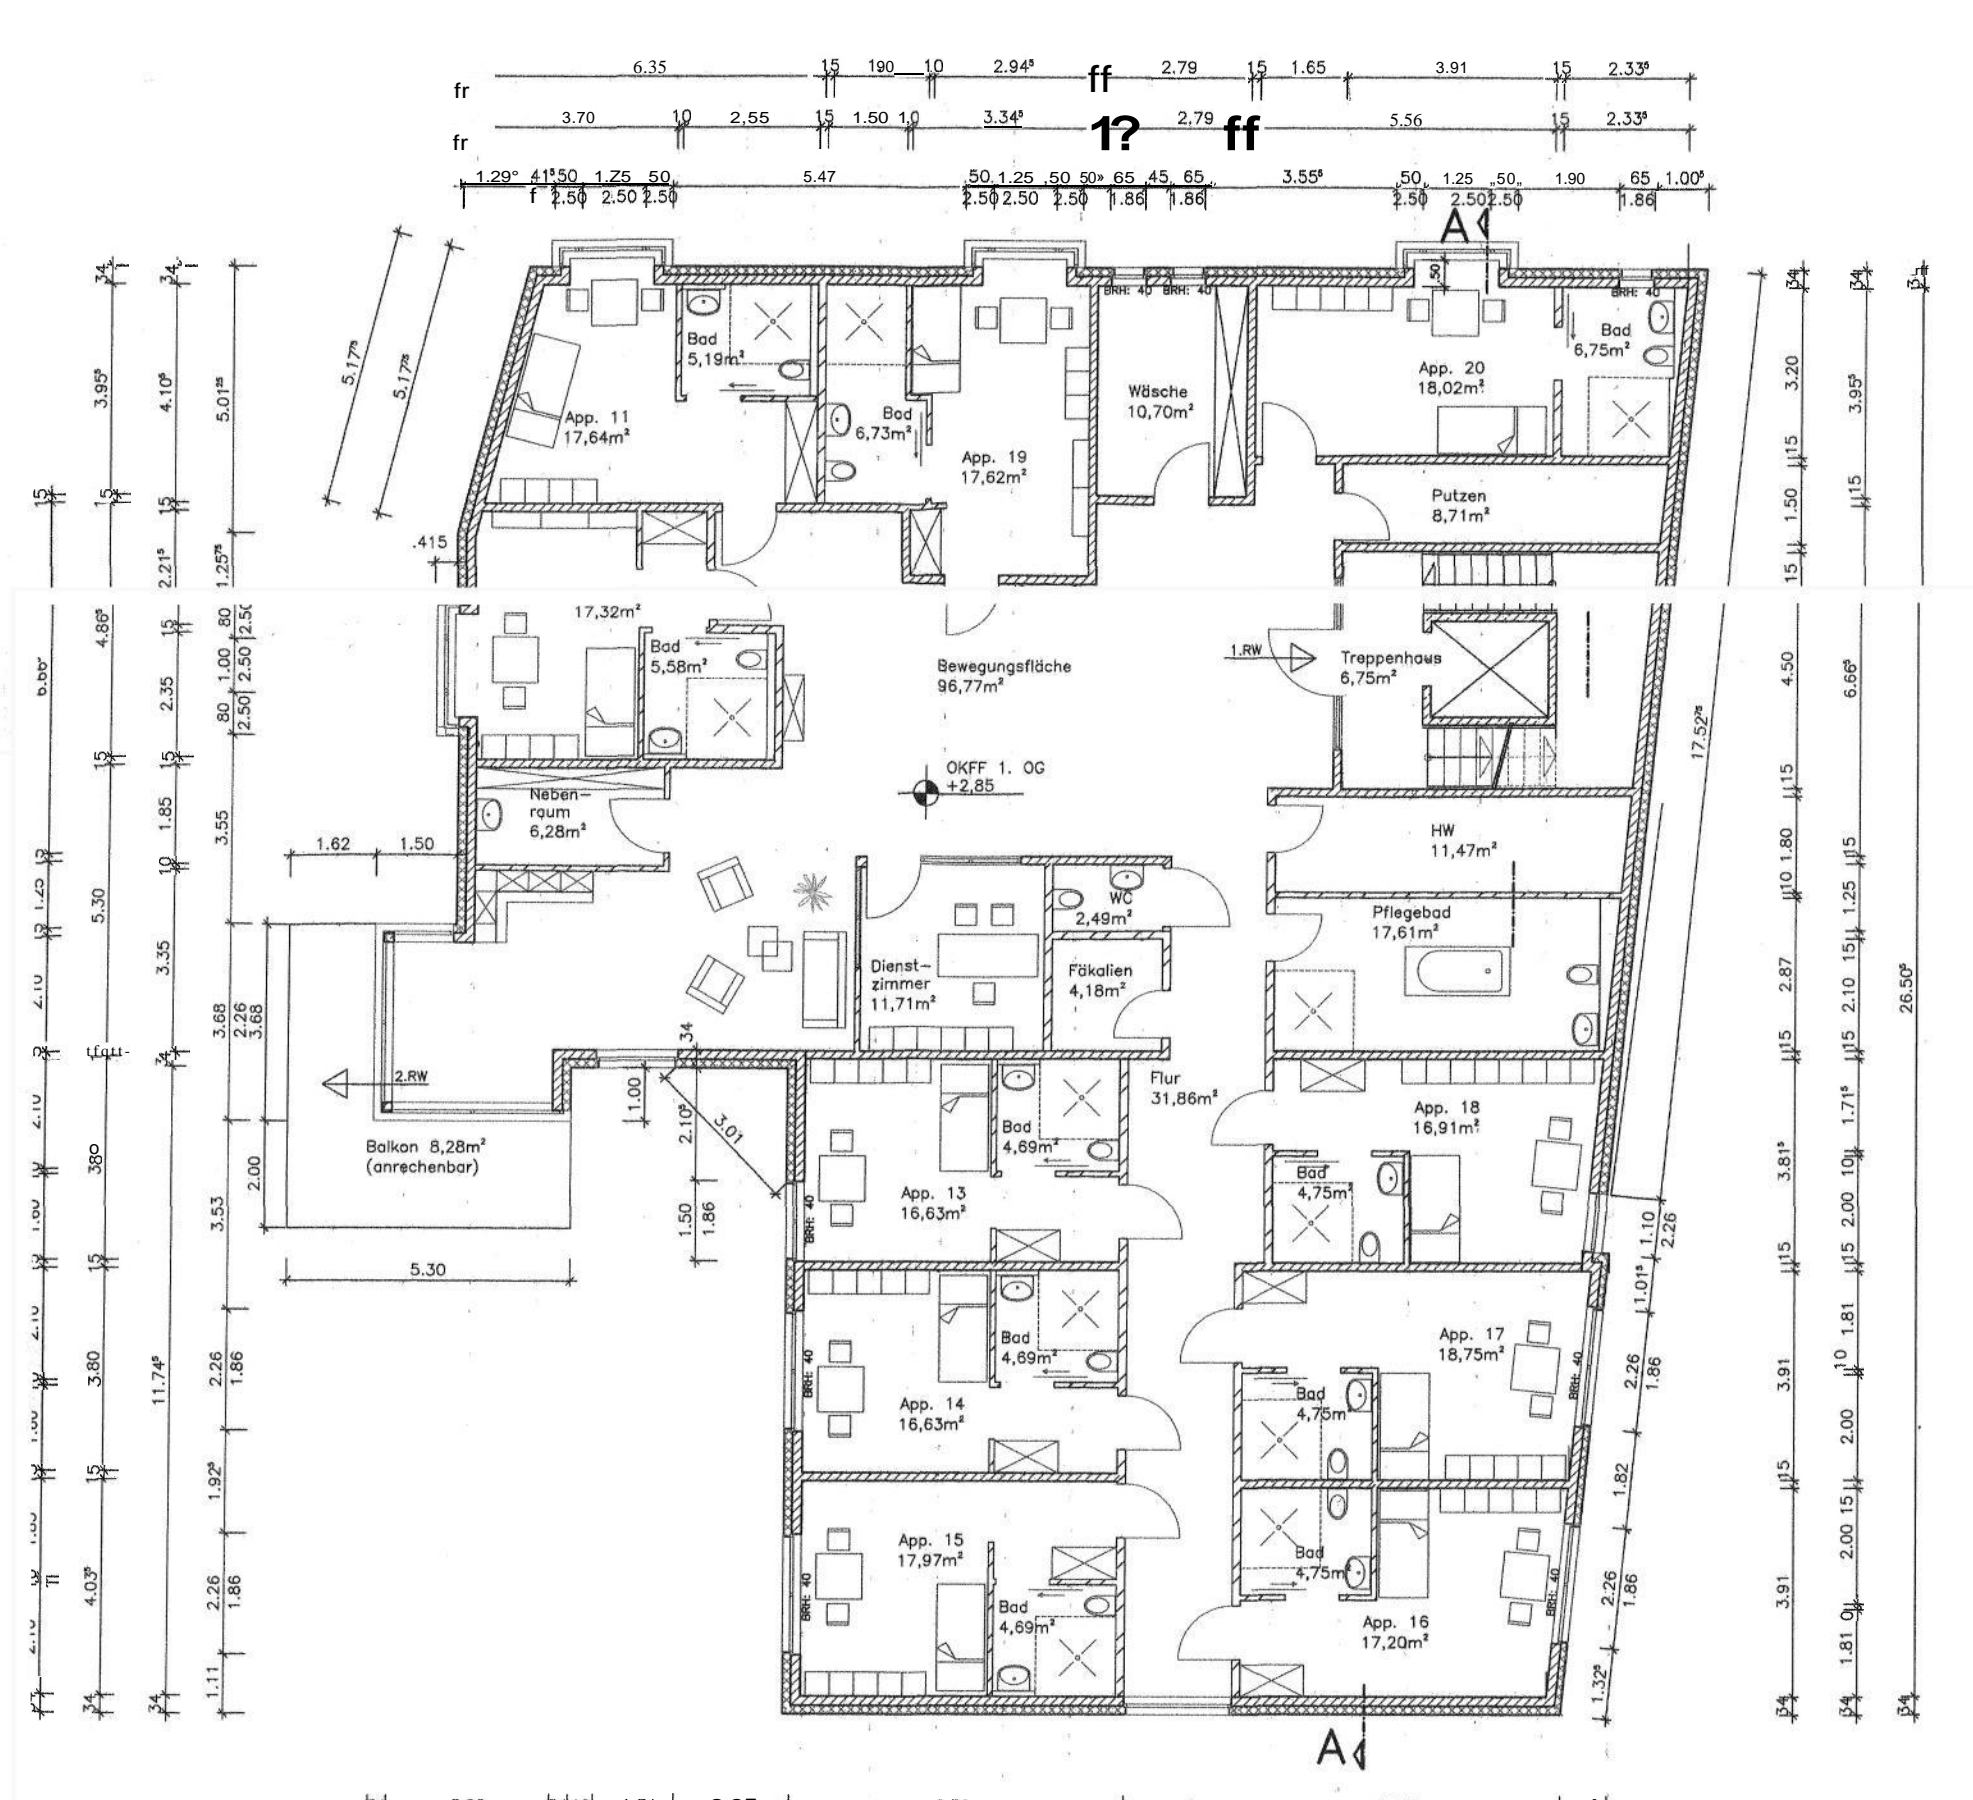

Grundriss 1. Obergeschoss
Wohnfläche/1. Obergeschoss = ca. 437,32m²
Nutzfläche/1. Obergeschoss = ca. 6,75m²