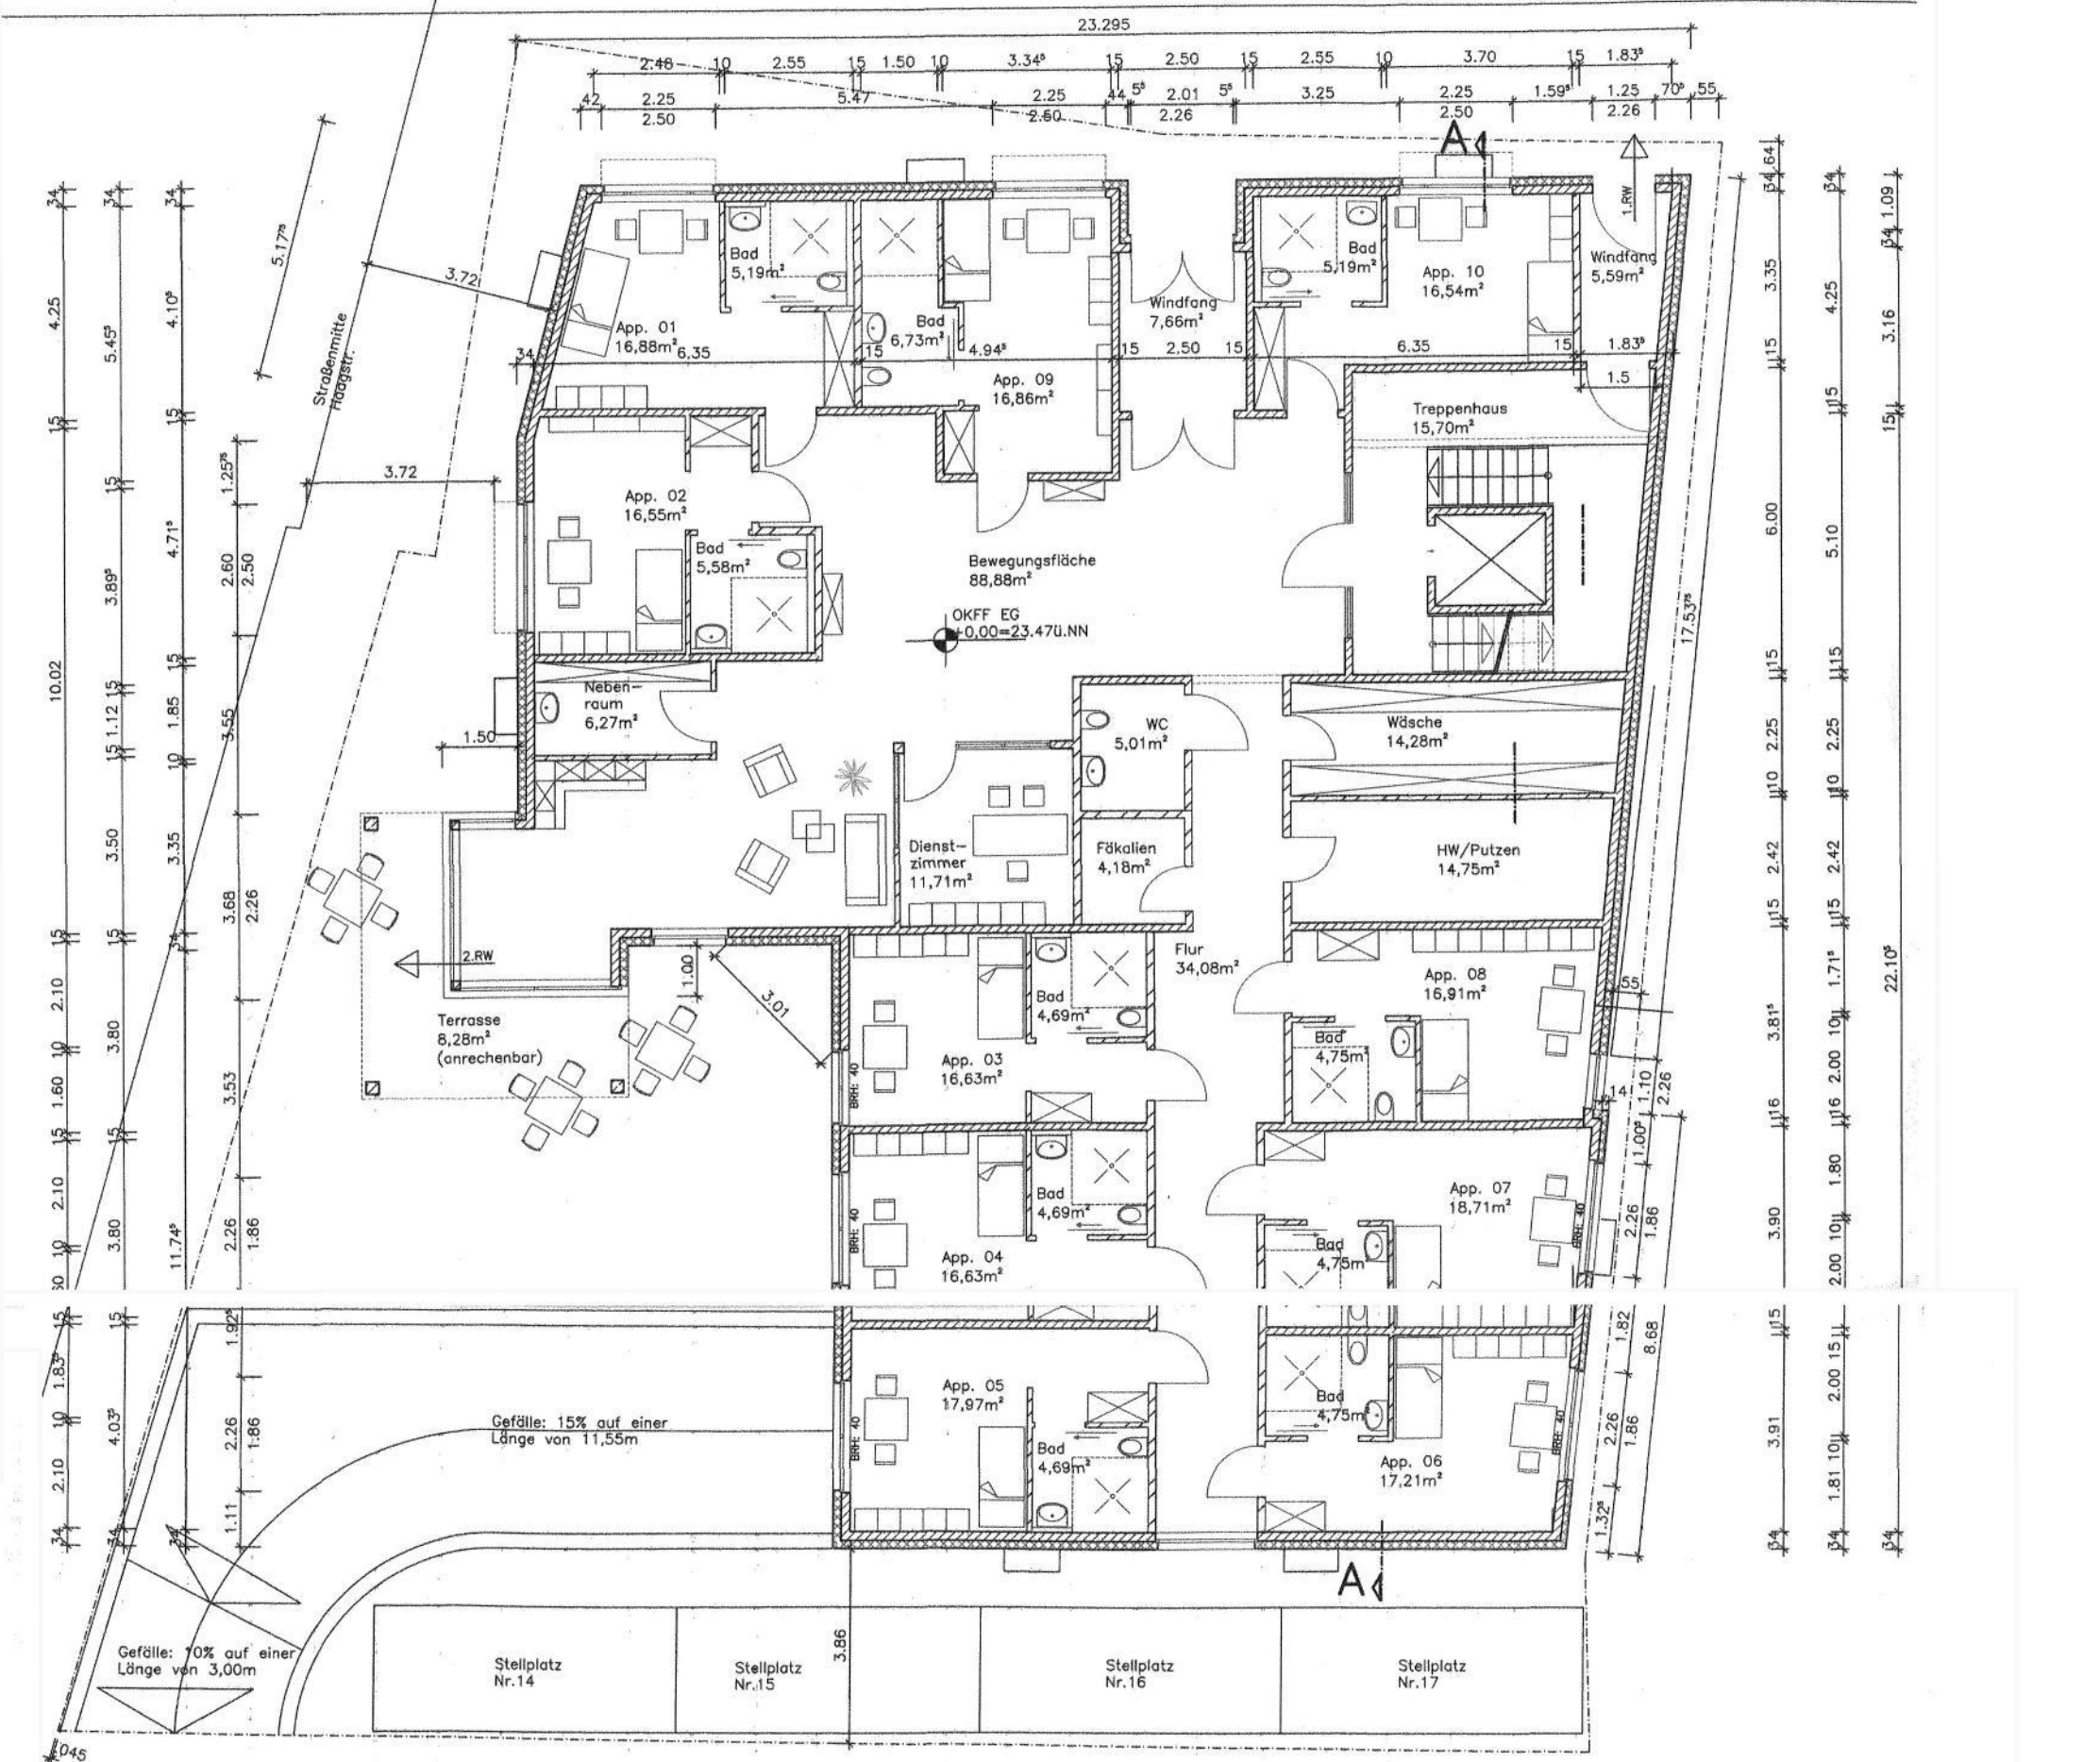

Grundriss 1. Obergeschoss
Wohnfläche/1. Obergeschoss = ca. 437,32m²
Nutzfläche/1. Obergeschoss = ca. 6,75m²