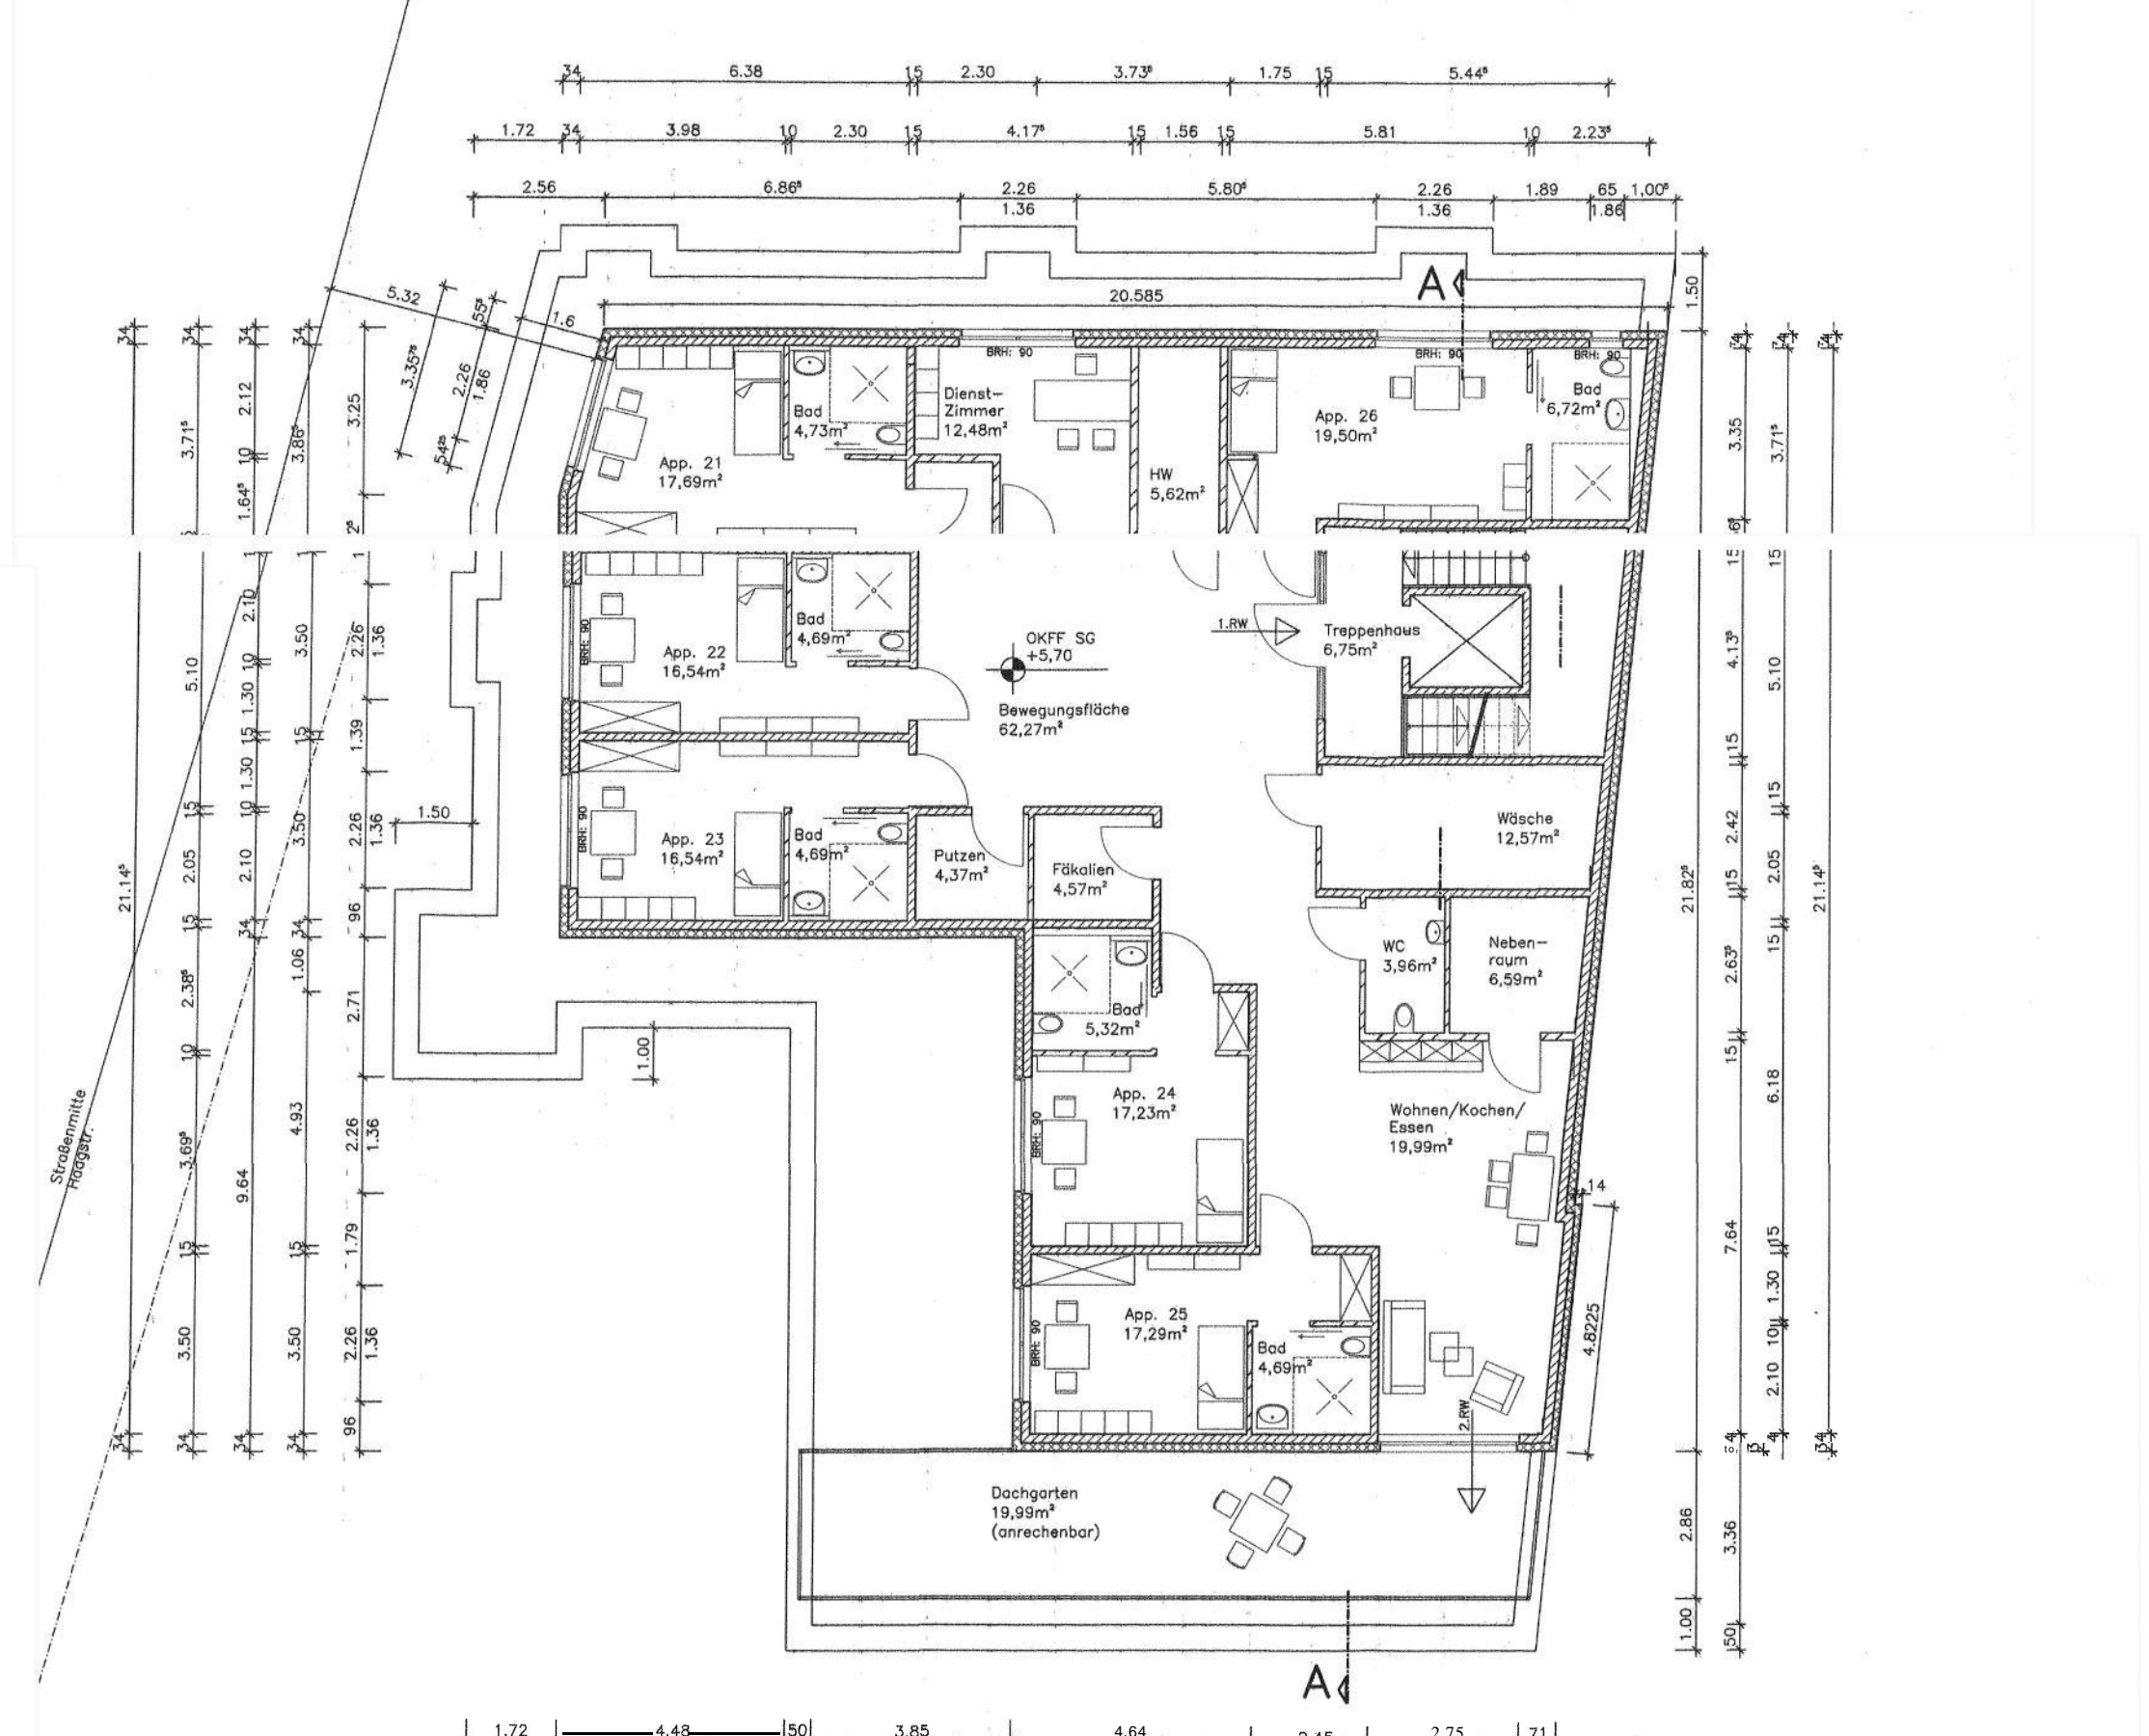

Grundriss Erdgeschoss
Wohnfläche/Erdgeschoss = ca. 417,02m²
Nutzfläche/Erdgeschoss = ca. 21,26m²